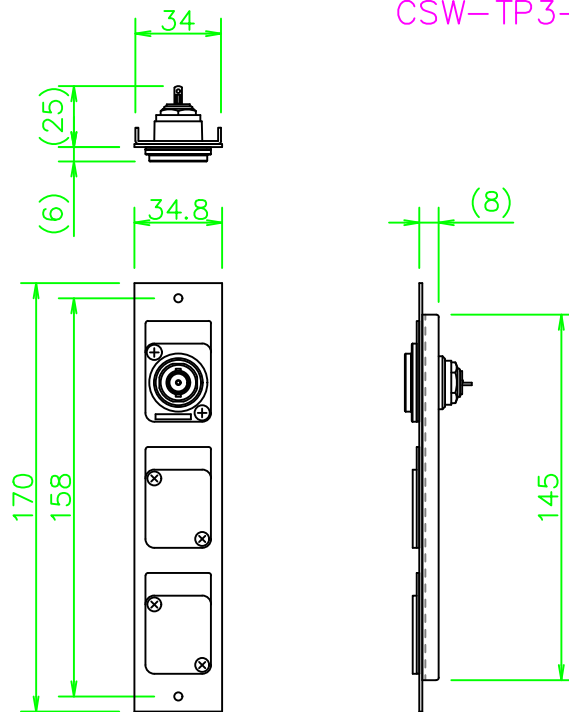

TP3-Bプレート BNC

CSW-TP3-RUDS-B

NL878_CSW-TP3-RUDS-B_KOMA_200807