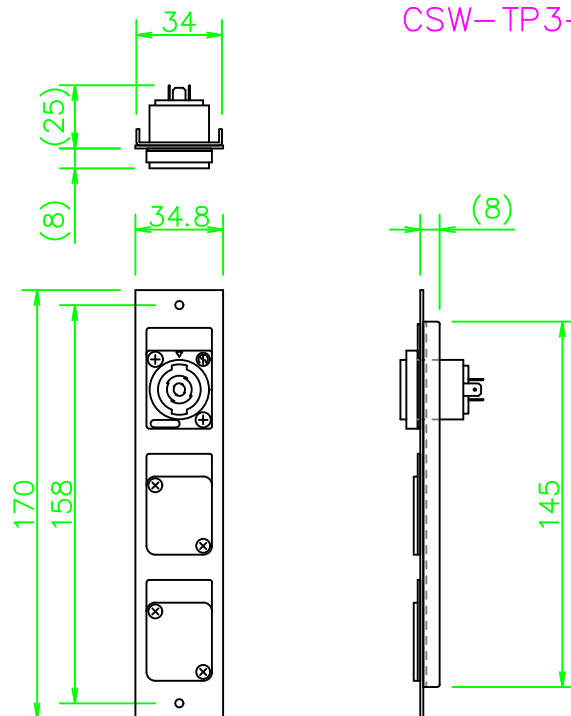

TP3-Bプレート スピコン

CSW-TP3-NL4S-B

NL883_CSW-TP3-NL4S-B_KOMA_200807