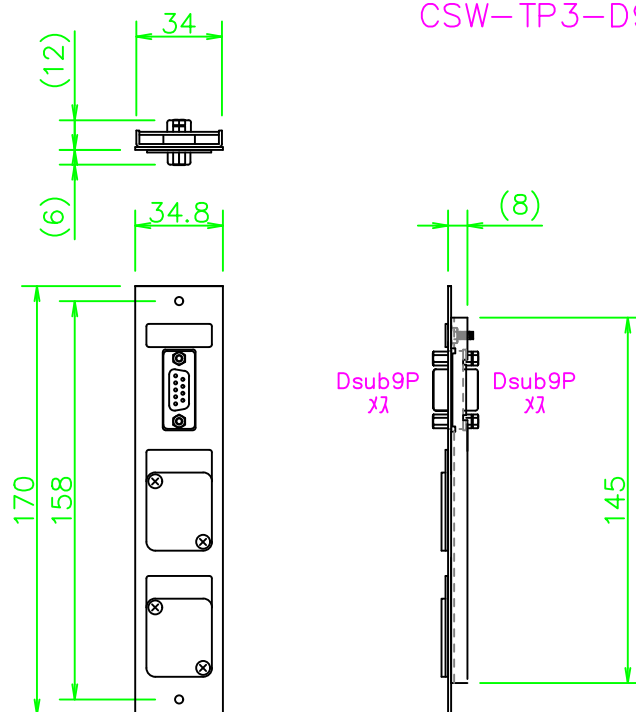

TP3-Bプレート Dsub9ピン(メス-メス)中継

CSW-TP3-D9JS-B

NL886\_CSW-TP3-D9JS-B\_KOMA\_200807