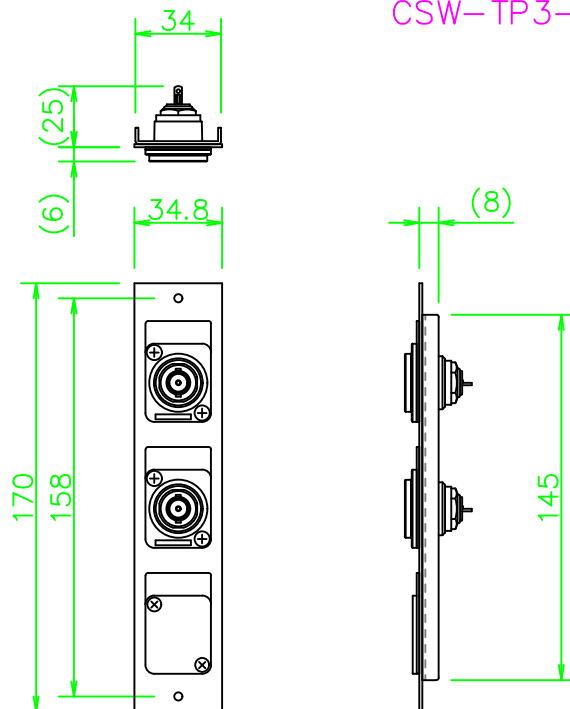

TP3-Bプレート BNC×2

CSW-TP3-RUDW-B

NL891\_CSW-TP3-RUDW-B\_KOMA\_200807