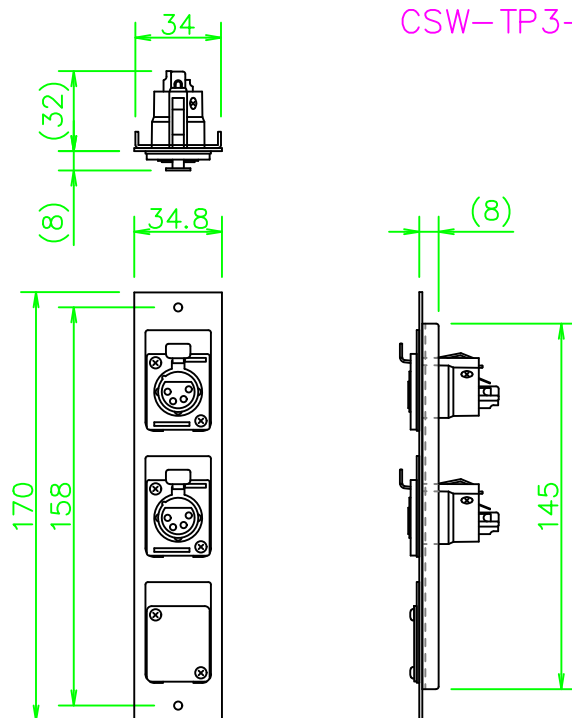

TP3-Bプレート XLR4(メス)×2

CSW-TP3-4X1W-B

NL895\_CSW-TP3-4X1W-B\_KOMA\_200807