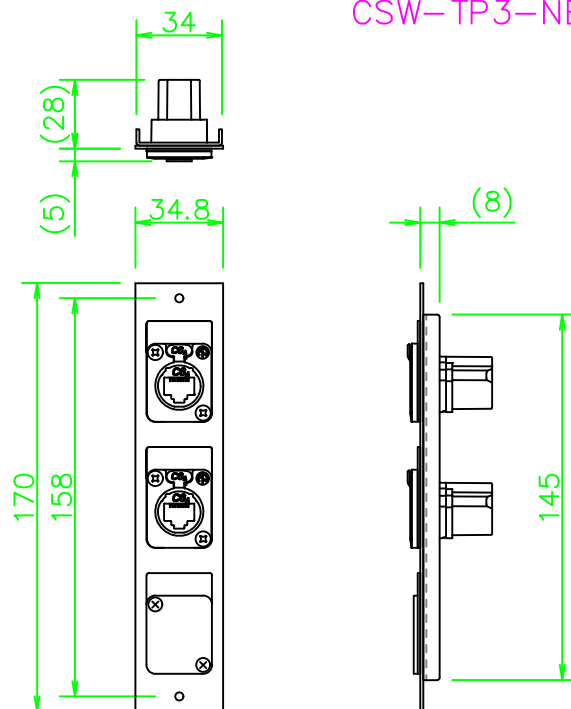

TP3-Bプレート RJ45 (CAT6A) ×2

CSW-TP3-NE8P6W-B

NL897\_CSW-TP3-NE8P6W-B\_KOMA\_200807