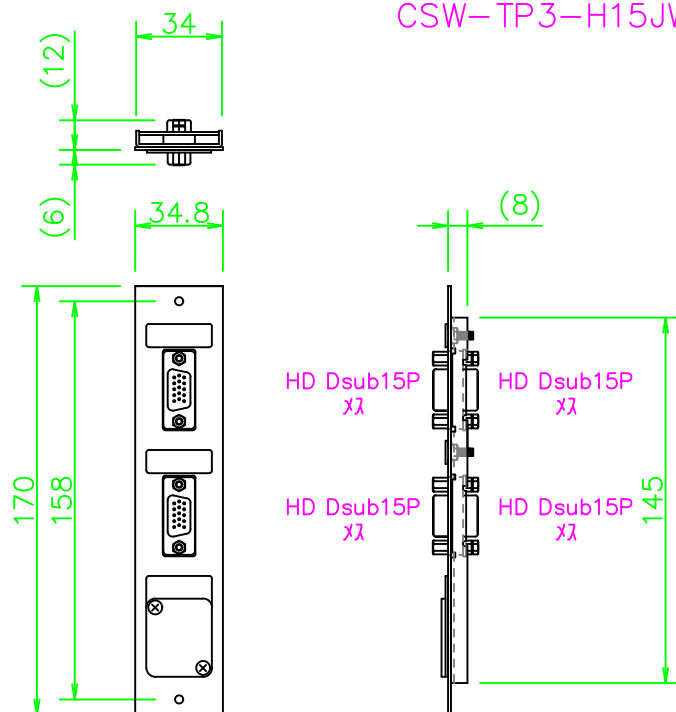

TP3-Bプレート HD Dsub15ピン(メス-メス)×2 中継

CSW-TP3-H15JW-B

NL898_CSW-TP3-H15JW-B_KOMA_200807