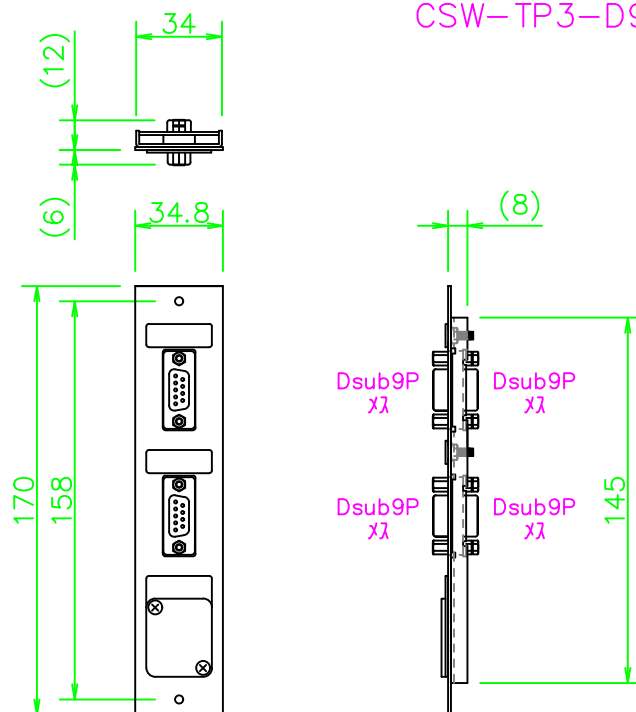

TP3-Bプレート Dsub9ピン(メス-メス)×2 中継

CSW-TP3-D9JW-B

NL899\_CSW-TP3-D9JW-B\_KOMA\_200807