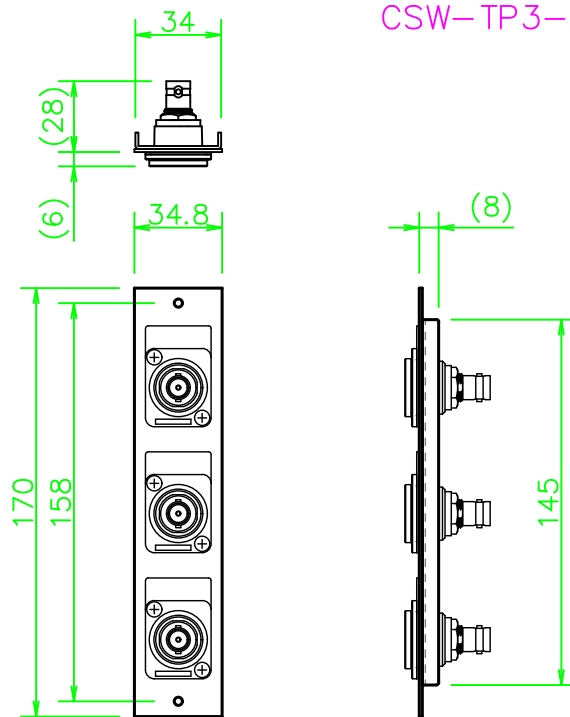

TP3-Bプレート BNC×3 中継

CSW-TP3-JRUDT-B

NL900_CSW-TP3-JRUDT-B_KOMA_200807