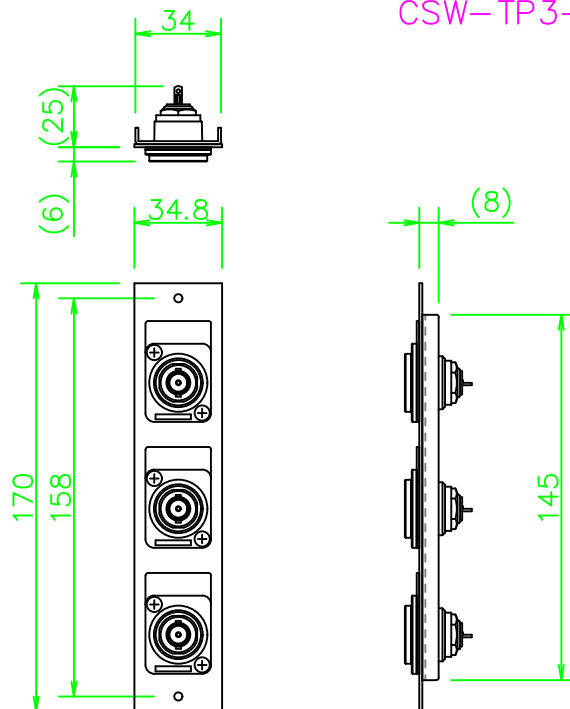

TP3-Bプレート BNC×3

CSW-TP3-RUDT-B

NL901_CSW-TP3-RUDT-B_KOMA_200807