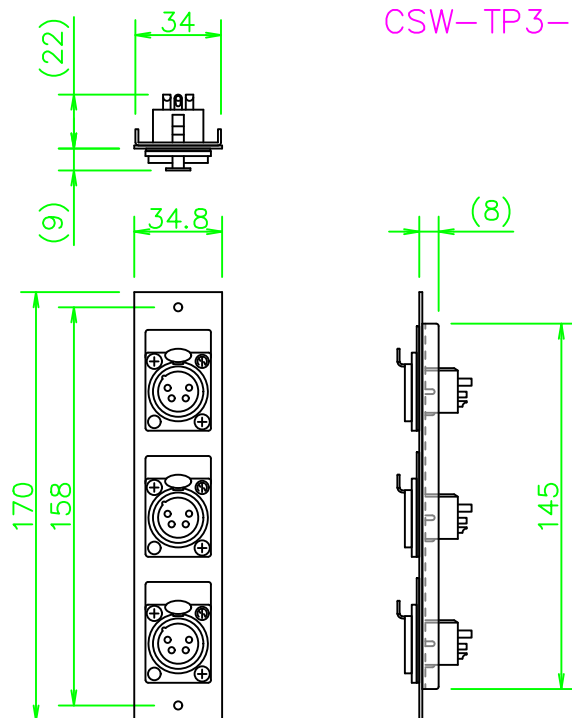

TP3-Bプレート XLR4(メス)×3

CSW-TP3-4X1DT-B

NL904_CSW-TP3-4X1DT-B_KOMA_200807