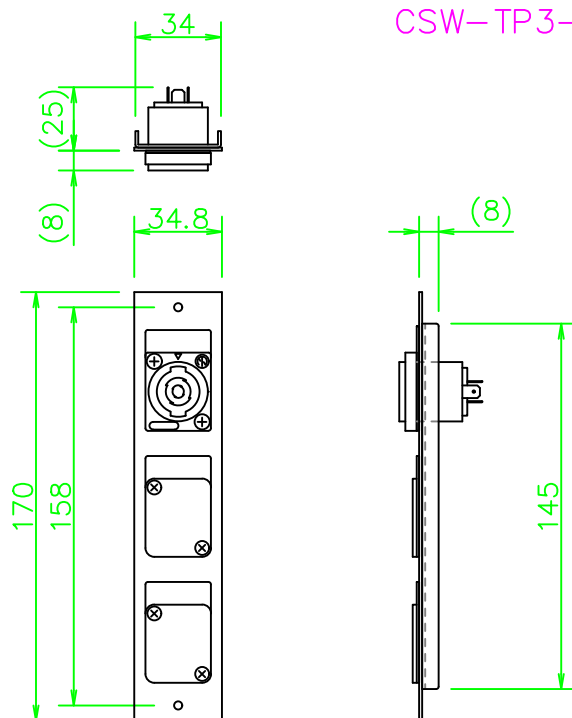

TP3-Wプレート スピコン

CSW-TP3-NL4S-W

NL918_CSW-TP3-NL4S-W_KOMA_200807