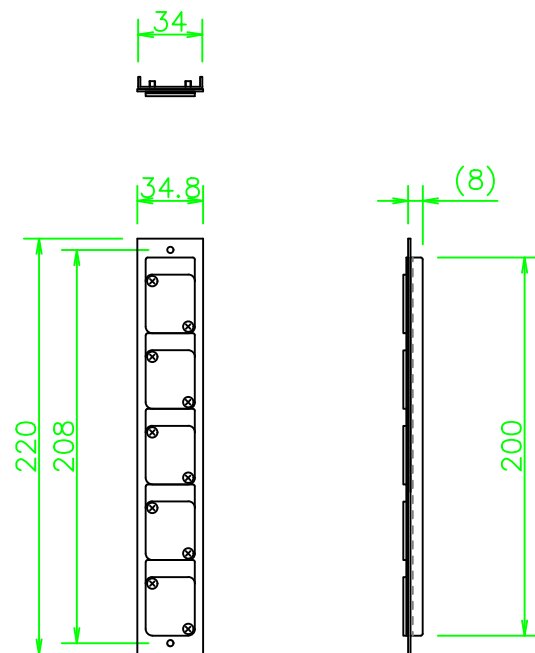

TP5-Bプレート ブランクチップ (M-SWNBP)

CSW-TP5-NBP-NP-B

NL943_CSW-TP5-NBP-NP-B_KOMA_200807