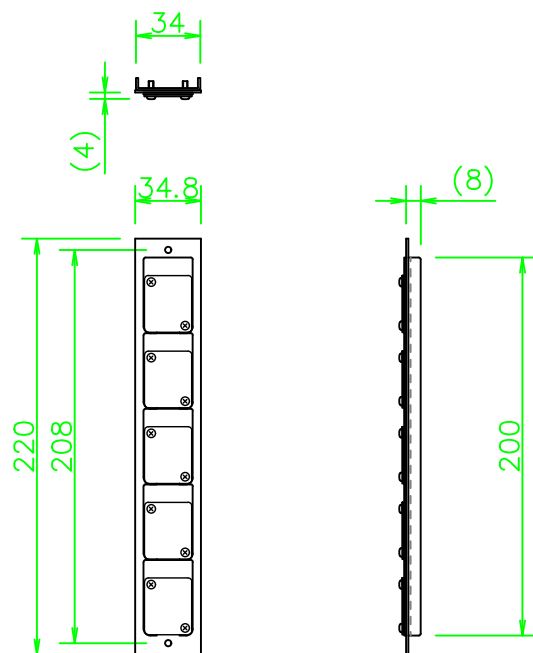

TP5-Bプレート ブランクチップ (M-SWXBP)

CSW-TP5-XBP-NP-B

NL944_CSW-TP5-XBP-NP-B_KOMA_200807