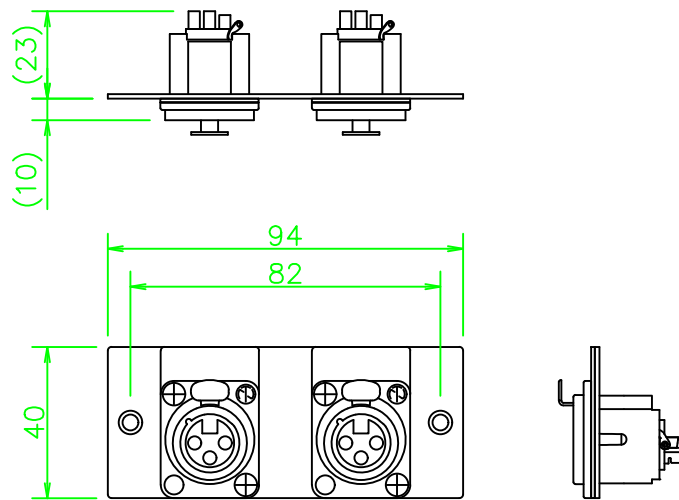

MFPシリーズ XLR3ピン(メス)×2

MFP-3X1DW-NP

NL976_MFP-3X1DW-NP_KOMA_200610