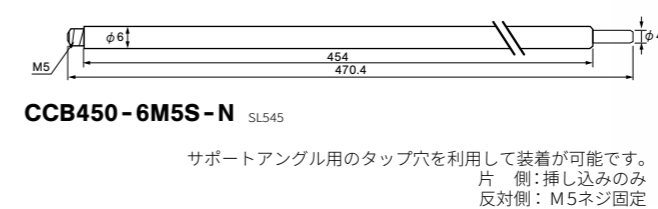

簡易結束バー (水平取付用)

サポートアングル用のタップ穴を利用して装着が可能です。片側：挿し込みのみ 反対側：M5ネジ固定

CSPL-3758W-1-B SL332

CWXシリーズ専用 オプション ノック穴付側板 新製品

- CWX-15*/CWX-20*/CWX-24*専用のノック穴付側板。(EIAマウントアングルは付け替えてください)
- 型名の“*”に対応するアルファベットを入れてご注文ください。M: ■ ライトブラウン(木目) B: ■ ブラック W: □ ホワイト

[左側板換装用]

- CWX-SK15L-TB-* SL385
- CWX-SK20L-TB-* SL386
- CWX-SK24L-TB-* SL387