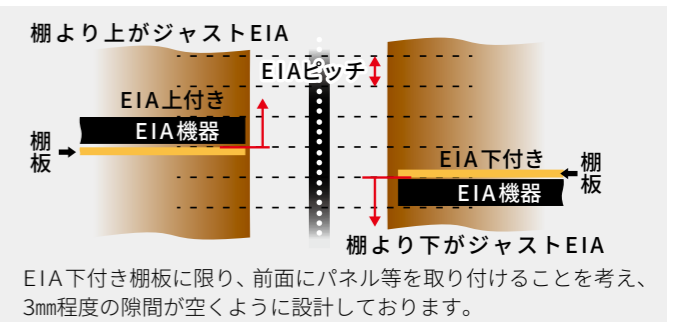

単位:mm

価格についてはオープン価格です。

- 棚板はスチール製とし、サポートアングル取付穴を利用して取付する仕様です。(共通棚板寸法 幅:449mm × 奥行:360mm)
- 棚板はEIA上付き・EIA下付きの両方をご用意。更にスリット付きも選べます。
- ワゴン移動時の棚板の落下を防ぐため、付属する4個の金具で固定できます。
- 棚板の左右の取付バーへの固定を180度反転することにより、30mm前方へ突き出した固定も可能です。
- スリット付には固定ベルトとストッパー金具が取付可能です。幅430mmまでの機器をベルト固定できます。(スリット無し棚板でも3ヶ所取付できます。)