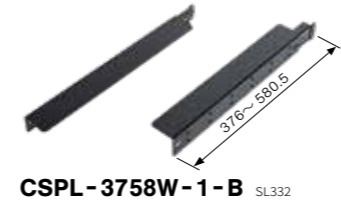

- 扉は全てCWZ・CWXシリーズ共通で取付可能です。
- 設置場所やセキュリティなどさまざまなロケーションに合わせます。
- 型名の“*”に対応するアルファベットを入れてご注文ください。

! オプション扉はCWZ・CWX専用のため、それ以外の製品やご使用目的での販売はお受けしていません。

RB: ■ レザーブラック B: ■ ブラック RW: □ レザー ホワイト W: □ ホワイト S: ■ シルバー M: ■ ライトブラウン(木目)

[CWZシリーズ用]

サイズ	No	型名	SL	色			
				ブラック	ホワイト	シルバー	—
9U	D-D	CWX9-DOR-GLSC	SL333	ガラス扉			
	D-F	CWZ9-DOR-STC-*	SL343	RB	RW	S	—
	D-H	CWZ9-DOR-STR-*	SL353	RB	RW	S	—
12U	D-D	CWX12-DOR-GLSC	SL334	ガラス扉			
	D-F	CWZ12-DOR-STC-*	SL344	RB	RW	S	—
	D-H	CWZ12-DOR-STR-*	SL354	RB	RW	S	—
15U	D-D	CWX15-DOR-GLSC	SL335	ガラス扉			
	D-F	CWZ15-DOR-STC-*	SL345	RB	RW	S	—
	D-H	CWZ15-DOR-STR-*	SL355	RB	RW	S	—
20U	D-D	CWX20-DOR-GLSC	SL336	ガラス扉			
	D-F	CWZ20-DOR-STC-*	SL346	RB	RW	S	—
	D-H	CWZ20-DOR-STR-*	SL356	RB	RW	S	—
24U	D-D	CWX24-DOR-GLSC	SL337	ガラス扉			
	D-F	CWZ24-DOR-STC-*	SL347	RB	RW	S	—
	D-H	CWZ24-DOR-STR-*	SL357	RB	RW	S	—

[CWXシリーズ用]

サイズ	No	型名	SL	色			
				ブラック	ホワイト	シルバー	ライトブラウン
9U	D-E	CWZ9-DOR-STL-*	SL348	RB	RW	S	—
	D-F	CWZ9-DOR-STC-*	SL343	RB	RW	S	—
	D-G	CWX9-DOR-WDC-*	SL338	B	W	—	M (木目)
	D-H	CWZ9-DOR-STR-*	SL353	RB	RW	S	—
12U	D-E	CWZ12-DOR-STL-*	SL349	RB	RW	S	—
	D-F	CWZ12-DOR-STC-*	SL344	RB	RW	S	—
	D-G	CWX12-DOR-WDC-*	SL339	B	W	—	M (木目)
	D-H	CWZ12-DOR-STR-*	SL354	RB	RW	S	—
15U	D-E	CWZ15-DOR-STL-*	SL350	RB	RW	S	—
	D-F	CWZ15-DOR-STC-*	SL345	RB	RW	S	—
	D-G	CWX15-DOR-WDC-*	SL340	B	W	—	M (木目)
	D-H	CWZ15-DOR-STR-*	SL355	RB	RW	S	—
20U	D-E	CWZ20-DOR-STL-*	SL351	RB	RW	S	—
	D-F	CWZ20-DOR-STC-*	SL346	RB	RW	S	—
	D-G	CWX20-DOR-WDC-*	SL341	B	W	—	M (木目)
	D-H	CWZ20-DOR-STR-*	SL356	RB	RW	S	—
24U	D-E	CWZ24-DOR-STL-*	SL352	RB	RW	S	—
	D-F	CWZ24-DOR-STC-*	SL347	RB	RW	S	—
	D-G	CWX24-DOR-WDC-*	SL342	B	W	—	M (木目)
	D-H	CWZ24-DOR-STR-*	SL357	RB	RW	S	—

単位:mm

価格についてはオープン価格です。