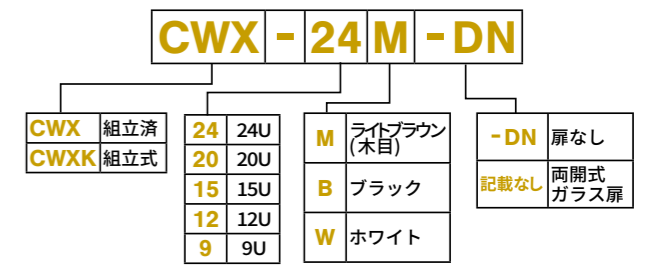

木製AVワゴン CWXシリーズ

ナイロンφ60キャスタ
対応品RoHS指令
配送無料(※1)

[扉付き] 扉開閉270°側板吸着 最上部鍵付 扉強化ガラスNSG製 • 標準で「両開式ガラス扉」を付属しています。(組立済)も付属の扉は組み付けが必要です。

[扉なし] • 扉なしそのままのご使用、もしくはオプションの扉を組み付けしてください。

24U
24U × 1列(背面24U × 1列)

新製品 (※2) **CWX-24*** 組立済 ■ ライトブラウン(木目)
■ ブラック
□ ホワイト

新製品 **CWXK-24*** 組立式 ■ ライトブラウン(木目)
■ ブラック
□ ホワイト

図面・写真は [こちら](#)

20U
20U × 1列(背面20U × 1列)

新製品 (※2) **CWX-20*** 組立済 ■ ライトブラウン(木目)
■ ブラック
□ ホワイト

新製品 **CWXK-20*** 組立式 ■ ライトブラウン(木目)
■ ブラック
□ ホワイト

図面・写真は [こちら](#)

15U
15U × 1列(背面15U × 1列)

新製品 (※2) **CWX-15*** 組立済 ■ ライトブラウン(木目)
■ ブラック
□ ホワイト

新製品 **CWXK-15*** 組立式 ■ ライトブラウン(木目)
■ ブラック
□ ホワイト

図面・写真は [こちら](#)

12U
12U × 1列(背面12U × 1列)

新製品 (※2) **CWX-12*** 組立済 ■ ライトブラウン(木目)
■ ブラック
□ ホワイト

新製品 **CWXK-12*** 組立式 ■ ライトブラウン(木目)
■ ブラック
□ ホワイト

図面・写真は [こちら](#)

9U
9U × 1列(背面9U × 1列)

新製品 (※2) **CWX-9*** 組立済 ■ ライトブラウン(木目)
■ ブラック
□ ホワイト

新製品 **CWXK-9*** 組立式 ■ ライトブラウン(木目)
■ ブラック
□ ホワイト

図面・写真は [こちら](#)

▶ CWXシリーズ関連製品

品名	型名	カラー	ページ
棚板(スリット)	上付き用	CWZX-TNU(-SL)-**	RB RW 8
	下付き用	CWZX-TNS(-SL)-**	RB RW 8

品名	型名	カラー	ページ
サポートアングル	CSPL-3758W-1-B	B	8
簡易結束バー	CCB450-6M5S-N	B	8

単位:mm (※1)沖縄、離島およびチャーター便は、別途費用がかかります。オプション品のみの場合をのぞきます。
(※2)運送時の破損を防止するため、ガラス扉は取り付けられません。また、同時に端子盤をご注文いただいた場合でも、端子盤は取り付けておりません。

価格についてはオープン価格です。

24U
24U × 1列(背面24U × 1列)

新製品 (※2) **CWX-24*-DN** 組立済 ■ ライトブラウン(木目)
■ ブラック
□ ホワイト

新製品 **CWXK-24*-DN** 組立式 ■ ライトブラウン(木目)
■ ブラック
□ ホワイト

図面・写真は [こちら](#)

20U
20U × 1列(背面20U × 1列)

新製品 (※2) **CWX-20*-DN** 組立済 ■ ライトブラウン(木目)
■ ブラック
□ ホワイト

新製品 **CWXK-20*-DN** 組立式 ■ ライトブラウン(木目)
■ ブラック
□ ホワイト

図面・写真は [こちら](#)

15U
15U × 1列(背面15U × 1列)

新製品 (※2) **CWX-15*-DN** 組立済 ■ ライトブラウン(木目)
■ ブラック
□ ホワイト

新製品 **CWXK-15*-DN** 組立式 ■ ライトブラウン(木目)
■ ブラック
□ ホワイト

図面・写真は [こちら](#)

12U
12U × 1列(背面12U × 1列)

新製品 (※2) **CWX-12*-DN** 組立済 ■ ライトブラウン(木目)
■ ブラック
□ ホワイト

新製品 **CWXK-12*-DN** 組立式 ■ ライトブラウン(木目)
■ ブラック
□ ホワイト

図面・写真は [こちら](#)

9U
9U × 1列(背面9U × 1列)

新製品 (※2) **CWX-9*-DN** 組立済 ■ ライトブラウン(木目)
■ ブラック
□ ホワイト

新製品 **CWXK-9*-DN** 組立式 ■ ライトブラウン(木目)
■ ブラック
□ ホワイト

図面・写真は [こちら](#)

品名	型名	カラー	ページ
片扉左開式スチール扉	D-E	ガラス	7
両開式スチール扉	D-F	ガラス	
両開式木製扉	D-G	B W M	
片扉右開式スチール扉	D-H	ガラス	

品名	型名	カラー	ページ
キャスタ・アジャスタ・台輪		-	9
共通パネル		RB RW S	10
15U・20U・24Uサイズ用ノック穴付側板		M W B	8

価格についてはオープン価格です。

単位:mm