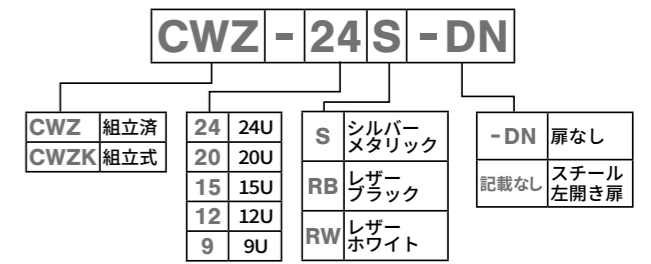

スチール製AVワゴン CWZシリーズ

- (※1) 天板小丸型配線孔
- ナイロンφ60キャスタ
- 対応品RoHS指令
- (※2) 配送無料

[扉付き] 扉開閉270°側板吸着 最上部鍵付
標準で「片扉左開式スチール扉」が取り付けられています。

[扉なし] 扉なしそのままのご使用、もしくはオプションの扉を組み付けしてください。

24U
24U × 1列(背面24U × 1列)

新製品 **CWZ-24*** (組立済) SL229

- シルバーメタリック
- レザーブラック
- レザーホワイト

新製品 **CWZK-24*** (組立式) SL234

- シルバーメタリック
- レザーブラック
- レザーホワイト

24U
24U × 1列(背面24U × 1列)

新製品 **CWZ-24*-DN** (組立済) SL239

- シルバーメタリック
- レザーブラック
- レザーホワイト

新製品 **CWZK-24*-DN** (組立式) SL244

- シルバーメタリック
- レザーブラック
- レザーホワイト

20U
20U × 1列(背面20U × 1列)

新製品 **CWZ-20*** (組立済) SL228

- シルバーメタリック
- レザーブラック
- レザーホワイト

新製品 **CWZK-20*** (組立式) SL233

- シルバーメタリック
- レザーブラック
- レザーホワイト

20U
20U × 1列(背面20U × 1列)

新製品 **CWZ-20*-DN** (組立済) SL238

- シルバーメタリック
- レザーブラック
- レザーホワイト

新製品 **CWZK-20*-DN** (組立式) SL243

- シルバーメタリック
- レザーブラック
- レザーホワイト

15U
15U × 1列(背面15U × 1列)

新製品 **CWZ-15*** (組立済) SL227

- シルバーメタリック
- レザーブラック
- レザーホワイト

新製品 **CWZK-15*** (組立式) SL232

- シルバーメタリック
- レザーブラック
- レザーホワイト

15U
15U × 1列(背面15U × 1列)

新製品 **CWZ-15*-DN** (組立済) SL237

- シルバーメタリック
- レザーブラック
- レザーホワイト

新製品 **CWZK-15*-DN** (組立式) SL242

- シルバーメタリック
- レザーブラック
- レザーホワイト

12U
12U × 1列(背面12U × 1列)

新製品 **CWZ-12*** (組立済) SL226

- シルバーメタリック
- レザーブラック
- レザーホワイト

新製品 **CWZK-12*** (組立式) SL231

- シルバーメタリック
- レザーブラック
- レザーホワイト

12U
12U × 1列(背面12U × 1列)

新製品 **CWZ-12*-DN** (組立済) SL236

- シルバーメタリック
- レザーブラック
- レザーホワイト

新製品 **CWZK-12*-DN** (組立式) SL241

- シルバーメタリック
- レザーブラック
- レザーホワイト

9U
9U × 1列(背面9U × 1列)

新製品 **CWZ-9*** (組立済) SL225

- シルバーメタリック
- レザーブラック
- レザーホワイト

新製品 **CWZK-9*** (組立式) SL230

- シルバーメタリック
- レザーブラック
- レザーホワイト

9U
9U × 1列(背面9U × 1列)

新製品 **CWZ-9*-DN** (組立済) SL235

- シルバーメタリック
- レザーブラック
- レザーホワイト

新製品 **CWZK-9*-DN** (組立式) SL240

- シルバーメタリック
- レザーブラック
- レザーホワイト

▶ CWZシリーズ関連製品

品名	型名	カラー	ページ
棚板(スリット)	上付き用	CWZX-TNU(-SL)-**	8
	下付き用	CWZX-TNS(-SL)-**	

品名	型名	カラー	ページ
サポートアングル	CSPL-3758W-1-B	B	8
簡易結束バー	CCB450-6M5S-N	B	8

品名	型名	カラー	ページ
両開式ガラス扉	D-D		7
両開式スチール扉	D-F		
片扉右開式スチール扉	D-H		

品名	型名	カラー	ページ
キャスタ・アジャスタ・台輪		-	9
モニタ金具		-	10
共通パネル		RB RW S	10

(※1) 天板小丸型配線孔有効寸法φ36 (※2) 沖縄、離島およびチャーター便は、別途費用がかかります。オプション品の場合をのぞきます。
(※3) 端子盤をご注文いただいた場合は、端子盤は取り付けておりません。

価格についてはオープン価格です。

価格についてはオープン価格です。