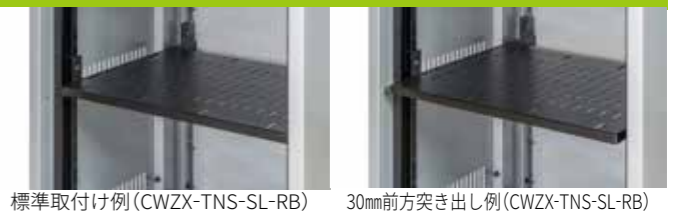

- 扉は全てCWZ・CWXシリーズ共通で取付可能です。
- 設置場所やセキュリティなどさまざまなロケーションに合わせます。
- 型名の“*”に対応するアルファベットを入れてご注文ください。

! オプション扉はCWZ・CWX専用のため、それ以外の製品やご使用目的での販売はお受けしていません。

RB: ■ レザーブラック B: ■ ブラック RW: □ レザー ホワイト W: □ ホワイト S: ■ シルバー M: ■ ライトブラウン(木目)

[CWZシリーズ用]

サイズ	No	型名	SL	色			
				ブラック	ホワイト	シルバー	—
9U	D-D	CWX9-DOR-GLSC	SL333	ガラス扉			
	D-F	CWZ9-DOR-STC-*	SL343	RB	RW	S	—
	D-H	CWZ9-DOR-STR-*	SL353	RB	RW	S	—
12U	D-D	CWX12-DOR-GLSC	SL334	ガラス扉			
	D-F	CWZ12-DOR-STC-*	SL344	RB	RW	S	—
	D-H	CWZ12-DOR-STR-*	SL354	RB	RW	S	—
15U	D-D	CWX15-DOR-GLSC	SL335	ガラス扉			
	D-F	CWZ15-DOR-STC-*	SL345	RB	RW	S	—
	D-H	CWZ15-DOR-STR-*	SL355	RB	RW	S	—
20U	D-D	CWX20-DOR-GLSC	SL336	ガラス扉			
	D-F	CWZ20-DOR-STC-*	SL346	RB	RW	S	—
	D-H	CWZ20-DOR-STR-*	SL356	RB	RW	S	—
24U	D-D	CWX24-DOR-GLSC	SL337	ガラス扉			
	D-F	CWZ24-DOR-STC-*	SL347	RB	RW	S	—
	D-H	CWZ24-DOR-STR-*	SL357	RB	RW	S	—

[CWXシリーズ用]

サイズ	No	型名	SL	色			
				ブラック	ホワイト	シルバー	ライトブラウン
9U	D-E	CWZ9-DOR-STL-*	SL348	RB	RW	S	—
	D-F	CWZ9-DOR-STC-*	SL343	RB	RW	S	—
	D-G	CWX9-DOR-WDC-*	SL338	B	W	—	M (木目)
	D-H	CWZ9-DOR-STR-*	SL353	RB	RW	S	—
12U	D-E	CWZ12-DOR-STL-*	SL349	RB	RW	S	—
	D-F	CWZ12-DOR-STC-*	SL344	RB	RW	S	—
	D-G	CWX12-DOR-WDC-*	SL339	B	W	—	M (木目)
	D-H	CWZ12-DOR-STR-*	SL354	RB	RW	S	—
15U	D-E	CWZ15-DOR-STL-*	SL350	RB	RW	S	—
	D-F	CWZ15-DOR-STC-*	SL345	RB	RW	S	—
	D-G	CWX15-DOR-WDC-*	SL340	B	W	—	M (木目)
	D-H	CWZ15-DOR-STR-*	SL355	RB	RW	S	—
20U	D-E	CWZ20-DOR-STL-*	SL351	RB	RW	S	—
	D-F	CWZ20-DOR-STC-*	SL346	RB	RW	S	—
	D-G	CWX20-DOR-WDC-*	SL341	B	W	—	M (木目)
	D-H	CWZ20-DOR-STR-*	SL356	RB	RW	S	—
24U	D-E	CWZ24-DOR-STL-*	SL352	RB	RW	S	—
	D-F	CWZ24-DOR-STC-*	SL347	RB	RW	S	—
	D-G	CWX24-DOR-WDC-*	SL342	B	W	—	M (木目)
	D-H	CWZ24-DOR-STR-*	SL357	RB	RW	S	—

単位:mm

価格についてはオープン価格です。