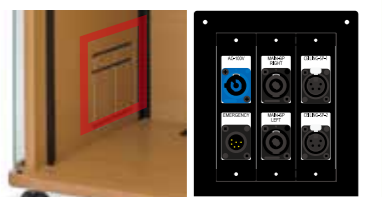

[左側板換装用]

- CWX-SK15L-TB-* SL385
- CWX-SK20L-TB-* SL386
- CWX-SK24L-TB-* SL387

[右側板換装用]

- CWX-SK15R-TB-* SL388
- CWX-SK20R-TB-* SL389
- CWX-SK24R-TB-* SL390

価格についてはオープン価格です。

4種類の側面用小型端子盤フレームに適合します。

- CSW-TF-3/6-B
- CSW-TF-2/6-B
- CSW-TF-3/3-B
- CSW-TF-2/3-B